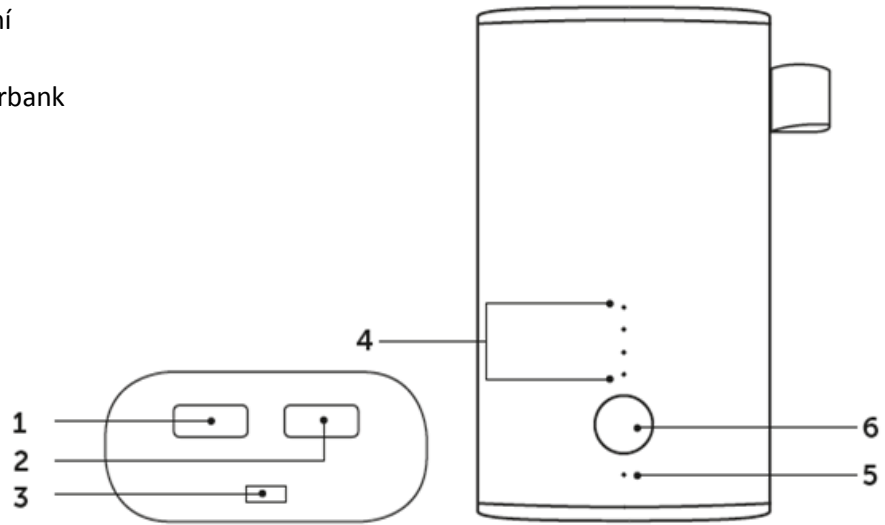

FRESH 'N REBEL

POWERBANK 9000 mAh

POWERBANK 9000 MAH

(obj. č. 48005000, 48005100, 48005200, 48005300, 48005400, 48010300, 48010400, 48010500)

/CZ/ Návod k použití

Poznejte svou powerbank

1. USB port 1 A na nabíjení zařízení
2. USB port 2,4 A na nabíjení zařízení
3. Micro USB port na nabíjení powerbank
4. LED kontrolky kapacity baterie

- nesvítí žádná = 0-10%
- 1 svítí= 25%
- 2 svítí= 50%
- 3 svítí = 75%
- 4 svítí = 100%

5. LED kontrolka nabíjení
  - svítí = nabíjení
  - nesvítí = plně nabitá

6. tlačítko pro nabíjení a stav baterie

Nabít? Zde je návod jak:

1. Nabijte powerbank pomocí micro USB kabelu.

Nabíjecí LED kontrolka bude během nabíjení svítit. Když je powerbank plně nabitá, LED kontrolka nabíjení zhasne.

2. Připojte zařízení

Připojte zařízení k powerbank pomocí kabelu.

3. Stiskněte tlačítko na powerbank

Během nabíjení svítí LED kontrolka nabíjení. LED kontrolky stavu baterie se rozsvítí na 5 sekund.

Když je zařízení nabité, LED kontrolka nabíjení zhasne. Po odpojení zařízení se na 5 sekund rozsvítí kontrolky stavu baterie, abyste věděli, jaká kapacita je ještě dostupná.

Hotovo. Zařízení je opět připraveno k používání.

POSLOUCHEJTE!

Zůstala nějaká šťáva?

Jestliže chcete zjistit, jakou kapacitu energie ještě máte k dispozici, stiskněte tlačítko.

Začíná tu být horko!