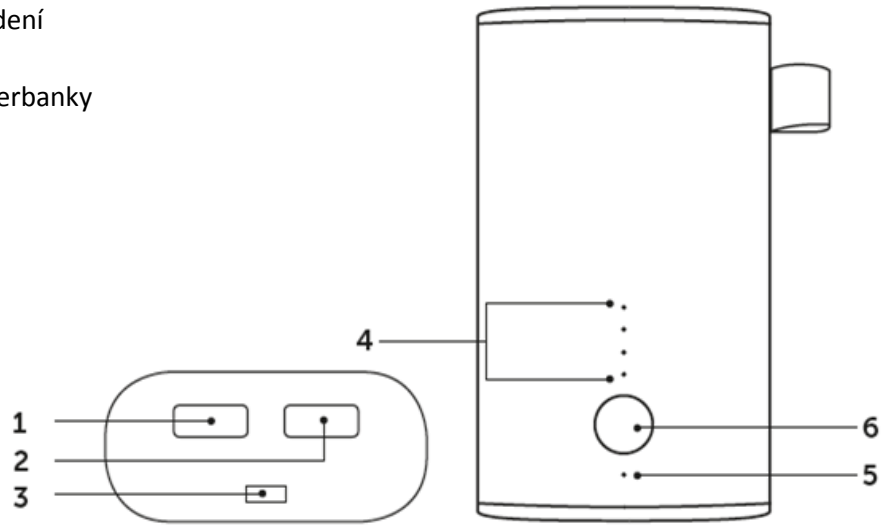

/SK/ Návod na použitie

Spoznajte svoju powerbanku

1. USB port 1 A na nabíjanie zariadení
2. USB port 2,4 A na nabíjanie zariadení
3. Micro USB port na nabíjanie powerbanky
4. LED kontrolky kapacity batérie
 - nesvieti žiadna = 0-10%
 - 1 svieti= 25%
 - 2 svietia= 50%
 - 3 svietia = 75%
 - 4 svietia = 100%
5. LED kontrolka nabíjania
 - svieti = nabíjanie
 - nesvieti = plne nabitá