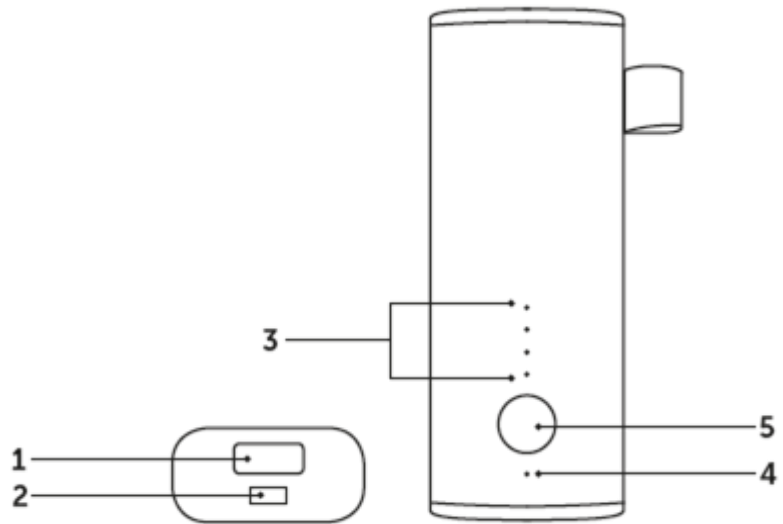

/SK/ Návod na použitie

Spoznajte svoju powerbanku

1. USB port na nabíjanie zariadení
2. Micro USB port na nabíjanie powerbanky
3. LED kontrolky kapacity batérie
 - nesvieti žiadna = 0-10%
 - 1 svieti = 25%
 - 2 svietia = 50%
 - 3 svietia = 75%
 - 4 svietia = 100%
4. LED kontrolka nabíjania
 - svieti = nabíjanie
 - nesvieti = plne nabitá