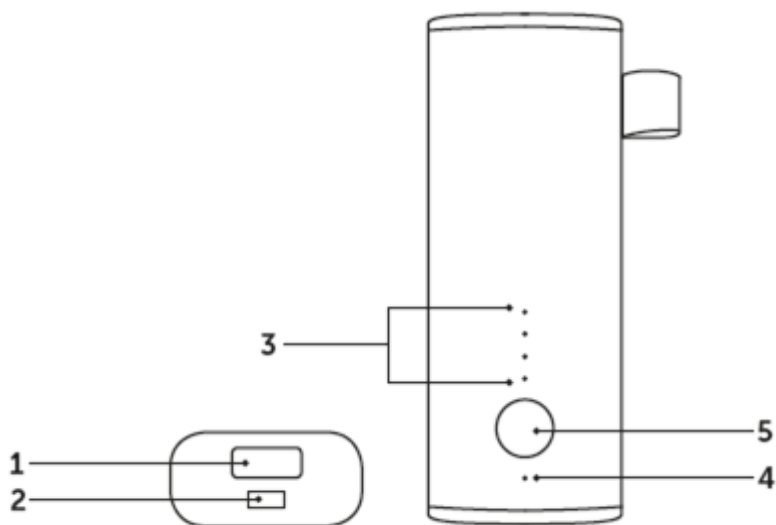

- nesvítí žádná = 0-10%
- 1 svítí = 25%
- 2 svítí = 50%
- 3 svítí = 75%
- 4 svítí = 100%

4. LED kontrolka nabíjení

- svítí = nabíjení
- nesvítí = plně nabitá

5. tlačítko pro nabíjení a stav baterie

Nabít? Zde je návod jak: