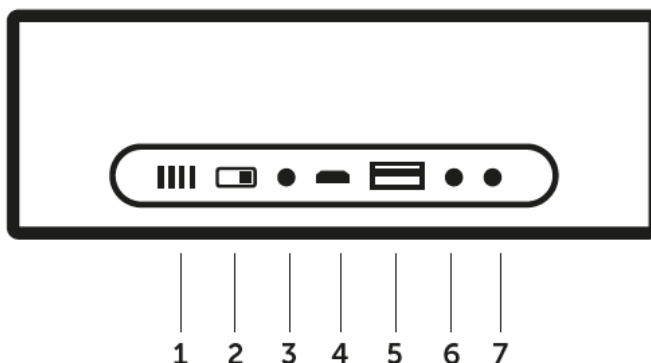

FRESH 'N REBEL ROCKBOX FOLD

/CZ/ Návod k použití (obj. č. 48001600, 48001700, 48001800, 48001900, 48002000)

1. LED diody kapacity baterie
1/4 = 25%; 2/4 = 50%; 3/4 = 75%; 4/4 = 100%
2. On/Off
3. Bluetooth
4. Micro USB
5. Powerbanka
6. Audio in
7. Audio out