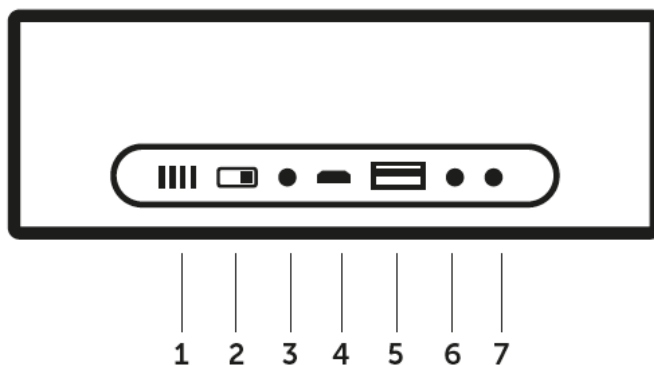

FRESH 'N REBEL Rockbox Fold Fabriq Edition Bluetooth reproduktor
(obj. č. 48001600, 48001700, 48001800, 48001900, 48002000)
/SK/ Návod na použitie

1. LED diódy kapacity batérie
  1/4 = 25%; 2/4 = 50%; 3/4 = 75%; 4/4 = 100%
2. On/Off
3. Bluetooth
4. Micro USB
5. Powerbanka
6. Audio in
7. Audio out

Dotykové tlačidlá:

— zníženie hlasitosti

⏮ predošlá skladba

⏭ nasledujúca skladba

⏸ krátke stlačenie = prehrať / zastaviť
▶|| krátke stlačenie = prijať / ukončiť hovor
|| krátke stlačenie = odmietnuť hovor

+ zvýšenie hlasitosti