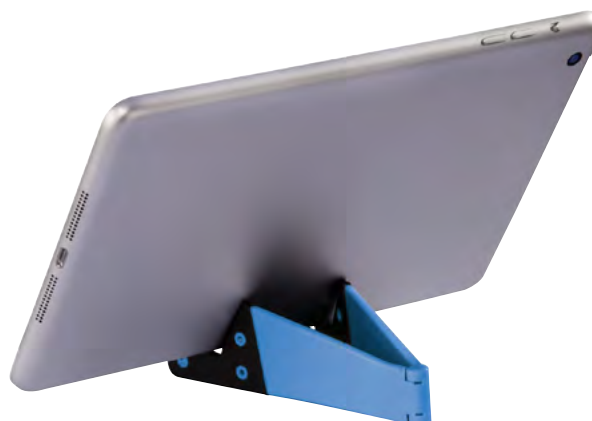

Držiak na tablet 7"-10,5", uchytenie na opierku hlavy vo vozidle

- jednoduchý dizajn, vysoko kvalitné prevedenie
- na používanie tabletu na zadnom sedadle vozidla: na pozeranie filmov, prácu, hranie hier
- rýchly a ľahký prístup k zariadeniu s uhlopriečkou od 7" do 10,5" (17,8 cm až 26,6 cm), s výškou od 11 cm do 18 cm a so šírkou od 19 cm do 28 cm
- nastaviteľné čeluste pre individuálne nastavenie a perfektné upevnenie tabletu
- možnosť horizontálneho a vertikálneho nastavenia a otočenia o 360° pre optimálnu polohu
- pripevnenie na opierku hlavy pomocou skrutky
- vysoko kvalitné, pevné hliníkové prevedenie
- nosnosť: max. 1 kg
- materiál: hliník/plast
- farba: čierna/strieborná

182540

NOVINKA

13,60 €

VOC bez DPH: 15,95 €

MOŽNOSŤ OTÁČANIA O 360 °

NASTAVITEĽNÉ ČELUSTE

Držiak tabletu 7"-10", upevnenie na hlavovú opierku

- pre používanie tabletu na zadnom sedadle vozidla: pozeranie filmov, práca, hry
- vhodný pre tablety s veľkosťou medzi 7" a 10" a šírkou od 12,5 do 23 cm
- nastaviteľné čeluste pre individuálne prispôbenie konkrétnemu zariadeniu a pevné pripevnenie
- možnosť naklápania, natočenia a otočenia o 360° pre nastavenie ideálneho uhla
- upevnenie na opierku predného sedadla pomocou skrutiek
- vhodný pre všetky priemery do 14 mm
- maximálne zaťaženie: 1 kg
- materiál: plast
- farba: čierna

108391

4,99 €

VOC bez DPH: 7,99 €

MOŽNOSŤ OTÁČANIA O 360 °

MAX. ZAŤAŽENIE 1 kg

Stojan Travel pre tablety/smartfóny