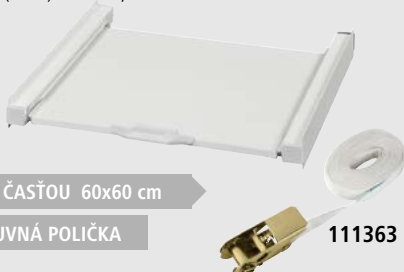

Xavax spojovací medzikus pre pračku/sušičku s výsuvnou poličkou

- bočné lišty zabraňujú, aby sa sušička pohla pri vibráciách pračky
- výsuvná polička s rukoväťou (nosnosť 12 kg) pre pohodlnú prácu s bielizňou
- vhodný aj pre pračky s oblou alebo šikmou prednou stranou a so zásuvkou na prací prostriedok/aviváž, ktorá siaha až po vrch pračky
- vhodný pre sušičky s čistiacou klapkou v spodnej časti prednej strany
- kolieska na bočnej strane pre ľahké vysunutie poličky / zámká proti vysunutiu
- súčasťou balenia je aj upínací popruh / možnosť priskrutkovania
- univerzálny produkt, kompatibilný zo všetkými spotrebičmi s vrchnou časťou 60x60 cm
- zaťaženie poličky: 12 kg / rozmery (Š x H): 60 x 55,5 cm