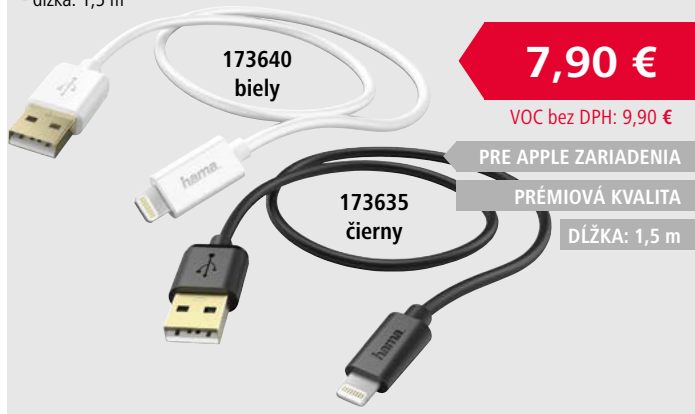

MFI USB nabíjací/dátový kábel pre Apple s Lightning konektorom, 1,5 m

- pre Apple iPhone 5/5s/5c/6/6 Plus/6s/6s Plus/SE/7/7 Plus, iPad 9,7" (2017)/Pro/mini 4/Air 2/mini 3/Air/mini 2/mini 4th generation, iPod touch 6/touch 5/nano 7 a podobné modely
- na nabíjanie a prenos dát
- pozlátená vidlica s nízkymi prechodovými odporami pre bezpečný prenos signálu
- robustné konektory s vysokou mechanickou odolnosťou
- na pripojenie Apple zariadenia k počítaču/notebooku s USB rozhraním
- USB štandard: USB 2.0 / maximálna rýchlosť prenosu dát: 480 MBit/s
- dĺžka: 1,5 m

7,90 €

VOC bez DPH: 9,90 €

PRE APPLE ZARIADENIA

PRÉMIOVÁ KVALITA

DĹŽKA: 1,5 m

Kábel USB-C 2.0 A vidlica - typ C vidlica kolmá, 1 m

- pre pripojenie zariadenia so zásuvkou USB typu C k PC/notebooku alebo USB nabíjačke
- USB-C konektor kolmý k ose káblu (vhodné napr. pri nedostatku miesta)
- robustné lisované vidlice, vysoká mechanická odolnosť
- pozlátené kontakty, dvojité tienenie a medené vnútorné vodiče pre spoľahlivý prenos signálu / veľký prierez vodičov umožňuje rýchlejšie nabíjanie
- vhodné pre prenos dát aj nabíjanie (prúd až 3 A)
- štandard: USB 2.0 High Speed (max. 480 Mb/s)
- dĺžka: 1 m / farba: čierna
- balenie: blister