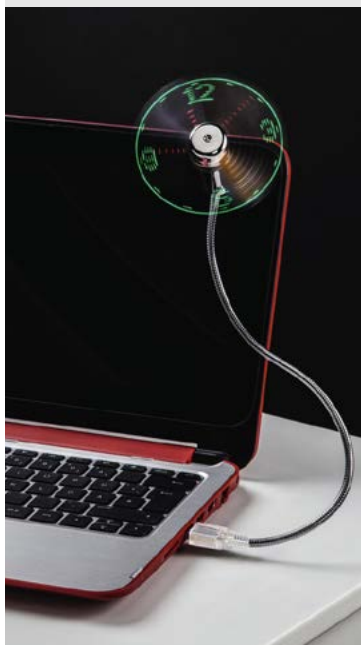

Chladiaci stojan na notebook Titan

- elegantná a robustná hliníková konštrukcia / samostatný vypínač pre možnosť úspory energie / druhá USB zásuvka pre pripojenie ďalších zariadení
- veľmi nízky prevádzkový hluk / ventilátor s modrým LED podsvietením
- pogumovaná spodná časť pre lepšiu stabilitu / nízka spotreba (šetrí batériu notebooku)
- USB napájanie / vhodné pre notebooky do veľkosti displeja 17,3" (44 cm)
- hlučnosť: 20 dB / počet ventilátorov: 1 / priemer ventilátora: 20 cm
- rozmery: 30,5 x 3,80 x 35 cm / hmotnosť: 814 g
- farba: titánová šedá

MODRÉ LED PODSVIETENIE

HLUČNOSŤ 20 dB

11,99 €

VOC bez DPH: 14,99 €

53062

Chladiaci stojan pre notebook Maxi Cooler USB

- elegantný chladič pre notebooky takmer ľubovoľnej veľkosti
- nepostrehnuteľný prevádzkový hluk / nízke otáčky kvôli veľkému 22 cm ventilátoru
- napájanie cez USB port
- ergonomické pracovné podmienky vďaka šikmej polohe notebooku
- bezpečné umiestnenie chladiča vďaka masívnym gumovým nožičkám
- ľahká inštalácia bez nutnosti ovládačov / farba: transparentná
- otáčky: 600 otáčok/min. / veľkosť ventilátora: 1x220 mm
- hlučnosť: 18 dB / spotreba energie: 120 mA
- rozmery: 30 x 29 x 4 cm / hmotnosť: 550 g

4,99 €

VOC bez DPH: 13,99 €

ELEGANTNÉ PREVEDENIE

HLUČNOSŤ 18 dB

39689

USB ventilátor s LED zobrazením času

- USB ventilátor s príjemným prúdením vzduchu a LED zobrazením času
- prakticky nastaviteľný husí krk
- samostatný vypínač ON/OFF umožňuje šetrenie energie pri používaní zariadení
- vďaka flexibilným listom ventilátora nehrozí riziko zranenia
- veľmi kompaktný, ľahko sa prenáša spolu s notebookom
- nízka spotreba energie
- napájanie cez USB port
- zobrazenie aktuálneho času (je nutné prvé nastavenie)
- zaznamenáva aktuálny čas aj bez napájania
- farba: strieborná

5,99 €

VOC bez DPH: 7,99 €