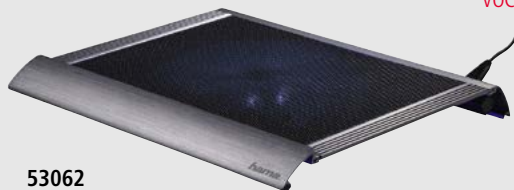

Chladiaci stojan na notebook Titan

- elegantná a robustná hliníková konštrukcia / samostatný vypínač pre možnosť úspory energie / druhá USB zásuvka pre pripojenie ďalších zariadení
- veľmi nízky prevádzkový hluk / ventilátor s modrým LED podsvietením
- pogumovaná spodná časť pre lepšiu stabilitu / nízka spotreba (šetrí batériu notebooku)
- USB napájanie / vhodné pre notebooky do veľkosti displeja 17,3" (44 cm)
- hlučnosť: 20 dB / počet ventilátorov: 1 / priemer ventilátora: 20 cm
- rozmery: 30,5 x 3,80 x 35 cm / hmotnosť: 814 g
- farba: titánová šedá

MODRÉ LED PODSVIETENIE

HLUČNOSŤ 20 dB

11,99 €

VOC bez DPH: 14,99 €

53062

Chladiaci stojan pre notebook Maxi Cooler USB

- elegantný chladič pre notebooky takmer ľubovoľnej veľkosti
- nepostrehnuteľný prevádzkový hluk / nízke otáčky kvôli veľkému 22 cm ventilátoru
- napájanie cez USB port
- ergonomické pracovné podmienky vďaka šikmej polohe notebooku
- bezpečné umiestnenie chladiča vďaka masívnym gumovým nožičkám
- ľahká inštalácia bez nutnosti ovládačov / farba: transparentná
- otáčky: 600 otáčok/min. / veľkosť ventilátora: 1x220 mm
- hlučnosť: 18 dB / spotreba energie: 120 mA
- rozmery: 30 x 29 x 4 cm / hmotnosť: 550 g

4,99 €

VOC bez DPH: 13,99 €

ELEGANTNÉ PREVEDENIE

HLUČNOSŤ 18 dB