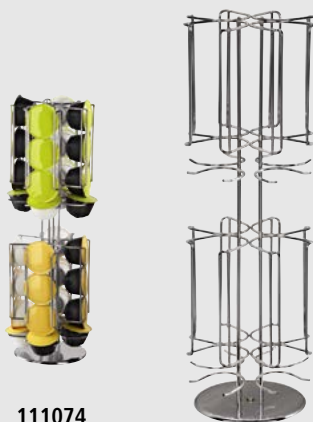

Xavax držiak Rondello na 32 Dolce Gusto kapsúl

- rotačný držiak na 32 Dolce Gusto kapsúl
- elegantný držiak vyrobený z drôtu
- 8 držiakov, každý pre 4 kapsuly
- rozmery: 13 x 41 x 13,5 cm
- materiál: kov
- farba: strieborná matná

xavax

10,99 €

VOC bez DPH: 17,90 €

ROTAČNÝ DRŽIAK

STRIEBORNÝ MATNÝ