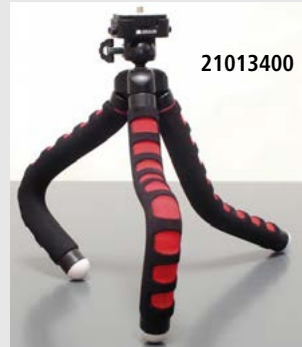

## Braun statív flexi 2

- pre kompaktné fotoaparáty a malé videokamery / pre akčné zábery
- ideálny na cesty, pre stabilitu na nerovnom povrchu, pre pripevnenie na neobvyklé miesta / použiteľný ako stolný statív
- guľová hlava / tvarovateľné nohy / polstrovanie na nohách statívu
- závit: 1/4" (6,4 mm) / materiál: plast / hmotnosť: 55,5 g / rozmery: 18 x 3,5 x 3,5 cm
- max. nosnosť: 275 g / farba: čierna/ šedá

## Braun statív flexi 1

- pre kompaktné fotoaparáty a malé videokamery / pre akčné zábery
- ideálny na cesty, pre stabilitu na nerovnom povrchu, pre pripevnenie na neobvyklé miesta / použiteľný ako stolný statív / guľová hlava / rýchloupínacia doštička
- tvarovateľné nohy / polstrovanie na nohách statívu
- závit: 1/4" (6,4 mm) / materiál: plast / hmotnosť: 169 g / rozmery: 27,3 x 4,5 x 4,5 cm
- max. nosnosť: 800 g farba: čierna/ červená