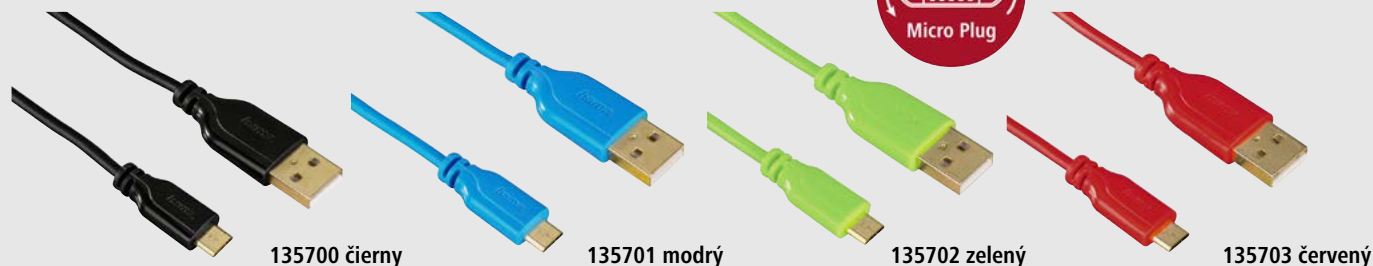

135700 čierny

135701 modrý

135702 zelený

135703 červený