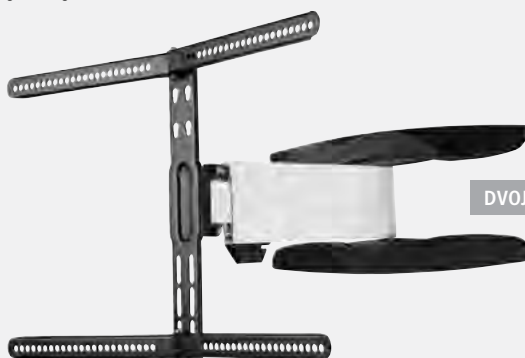

35,90 €

VOC bez DPH: 42,99 €

AŽ 79 cm OD STENY

2 NOSNÉ RAMENÁ, 3 KÍBY

108732

Nástenný držiak pre ploché aj prehnuté TV, pohyblivý, 600x400, 5*

- podporuje VESA (rozteč závitov): 200x200 až 600x400
- doporučená uhlopriečka TV: 32" až 65" (81 až 165 cm)
- podpora závitov na TV: max. M8
- konštrukcia: dvojitý teleskopické rameno, 2 kĺby
- rozsah otáčania do strán: 180 st.
- rozsah naklápania: +6/-12 st.
- max. nosnosť: 40 kg
- hĺbka (vzdialenosť od steny): 8,6 až 70,5 cm
- rozmery nástenného modulu: 53,7 x 24,6 cm
- farba: čierna/biela
- kategória: 5* (prémiový rad)

69,90 €

VOC bez DPH: 88,00 €

NOSNOSŤ: 40 kg

DVOJITÉ TELESKOPICKÉ RAMENO, 2 KÍBY

118634

Nástenný držiak LCD „XS“, VESA 100x100, fixný, čierny

- plochý nástenný držiak pre LCD obrazovky
- podporuje VESA štandard 75x75 a 100x100
- hĺbka: 1,6 cm
- rozmery nástenného modulu: 12,5x9 cm
- rozmery TV modulu: 13,7x12 cm
- podpora závitov na TV: max. M8
- oválne otvory umožňujú dodatočné vyrovnanie na stene (3°)
- max. nosnosť: 25 kg
- farba: čierna
- kategória: 5* (prémiový rad)