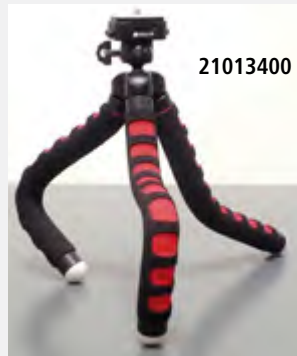

21013400

9,70 €

VOC bez DPH: 11,59 €

ZÁVIT: 1/4" (6,4 mm)

FLEXIBILNÉ NOŽIČKY

NOSNOSŤ: 800 g

Selfie MOMENTS 108, čierny/strieborný

- ideálny pre autoportréty, akčné a športové snímky
- systém 2 v 1, pre smartfóny a zariadenia so závitom 1/4"
- možnosť vytiahnutia teleskopu až 100 cm pre širší záber pri fotografovaní koncertov, ťažko prístupných motívov, autoportrétov, skupinových snímok
- už žiadne rozmazané a neostre snímky
- vďaka tomuto monopodu získate celkom nové perspektívy
- otočný kĺb o 180° s fixačnou skrutkou
- univerzálny skrutkovateľný držiak pre zariadenie bez statívového závit
- flexibilný, pre šírku smartfónu 5,5 – 7,5 cm (horizontálna orientácia)
- bezpečné upevnenie smartfónu vďaka pružinovému klip, pogumované polstrovanie chráni kryt pred poškrabaním
- pre všetky fotoaparáty alebo videokamery so závitom 1/4"
- protišmyková gumová rukoväť, pútko na ruku pre bezpečné uchopenie
- možné použiť aj ako rozšírenie pre statívy, malý, ľahký dizajn
- závit: 1/4" (6,4 mm), pre šírku smartfónu 5,5 – 7,5 cm
- teleskopický, materiál: kov, hmotnosť: 126 g
- farba: čierna/ strieborná