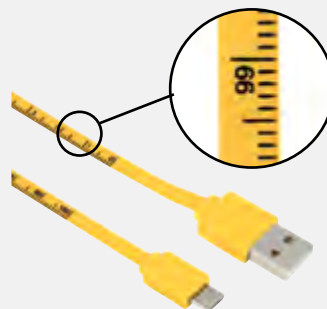

12326

2,30 €

VOC bez DPH: 2,69 €

POTLAČ MERACIEHO PÁSMO

DĹŽKA KÁBLU 1 m

micro USB kábel, 3 m

- USB A vidlica - micro B vidlica
- pre pripojenie zariadenia s micro USB konektorom (napr. mobilný telefón) k počítaču alebo nabíjačke / vhodné pre prenos dát aj nabíjanie
- robustné lisované vidlice, vysoká mechanická odolnosť
- USB 2.0 (480 Mb/s) / dĺžka: 3 m / farba: čierna