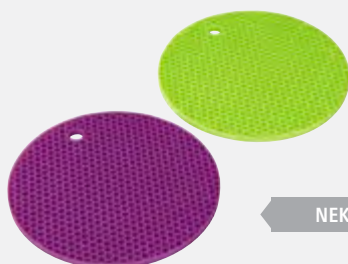

Sklenné nádoby, hranaté, 1500 ml + 3050 ml, 2 ks

- na uskladnenie, zamrazenie, zohrievanie, servírovanie potravín, pečenie v trúbe
- 2 sklenné nádoby (1x 1500 ml, 1x 3050 ml) s plastovým vekom a silikónovým tesnením / vyrobené z vysokokvalitného borosilikátového skla
- odolné až do teploty 400°C
- nádoby môžete dať priamo z mrazničky do trúby alebo do mikrovlnky
- vode odolný a vzduchotesný silikónový tesniaci systém vo veku
- špeciálny ventil na jednoduché otvorenie/zatvorenie nádoby
- jednoduché čistenie pod tečúcou vodou alebo v umývačke riadu
- rozmery: 1,5 l = 19,5 x 14 x 8,5 cm; 3,05 l = 24 x 18 x 11 cm

6,99 €

VOC bez DPH: 12,25 €

VZDUCHOTESNÉ SILIKÓNOVÉ TESNENIE

ŠPECIÁLNY VENTIL

111531

Sklenná doska na krájanie Wine, 20x30 cm, 25x35 cm, set 2 ks

- na krájanie, prípravu a servírovanie teplých a studených pokrmov
- tvrdené bezpečnostné sklo / odolné voči nárazom
- leštené hrany / nekĺzavé nožičky z PVC
- bez zápachu a pachuti
- vhodné do umývačky riadu
- rozmery: 1x 20x30 cm, 1x 25x35 cm
- set 2 ks (cena uvedená za set)

2,50 €

VOC bez DPH: 5,99 €

TVRDENÉ BEZPEČNOSTNÉ SKLO

PROTIŠMYKOVÉ NOŽIČKY

111537

Fólia na pečenie, 40 x 33 cm

- opätovne použiteľná fólia pre elektrické aj plynové rúry na pečenie a mikrovlnky
- možnosť zastrihnutia na potrebnú veľkosť, vysokokvalitná teflónová povrchová úprava (bez pripačenia, bez potreby použitia tuku)
- jednoduché umytie v teplej vode s prídavkom prostriedku na riad
- odolné voči teplote do 260°C
- materiál: sklenené vlákno s teflónovou povrchovou úpravou/plast
- tepelná odolnosť: -40°C až 230°C, rozmery: 40 x 33 cm, farba: čierna

1,90 €

VOC bez DPH: 2,50 €

TEFLÓNOVÝ POVRCH

OPAKOVANÉ POUŽITIE

111495

Silikónová podložka na pečenie, 45x32 cm, čiericová