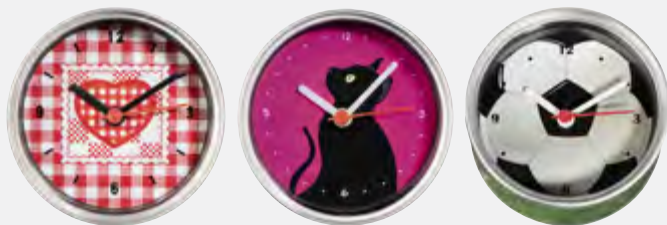

Hodiny v plechovke

- originálne hodiny v plechovke, ktorú si sami otvoríte
- analógové zobrazenie času, hodinová, minútová a sekundová ručička
- vyklápacia nožička pre postavenie na rovnú plochu, možnosť zavesenia a magnet pre pripevnenie ku kovovým povrchom
- rozkošný dizajn, vhodné ako milý darček
- priemer: 8,5 cm
- napájanie: 1x AA batéria (súčasť balenia)
- 12 ks v balení: 4x srdiečko, 4x futbal, 4x mačka
- POZOR! Cena je uvedená za 1 ks. Je možné odoberať aj po 1 ks, ale bez možnosti výberu dizajnu.

NOVINKA

3,99 €

VOC bez DPH: 4,50 €

ORIGINÁLNY DIZAJN V PLECHOVKE

VYKLÁPACIA NOŽIČKA

NA ZAVESENIE ALEBO PRICHYTENIE MAGNETOM