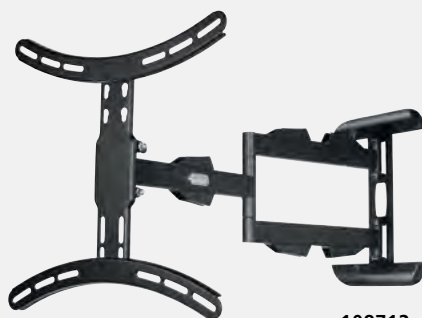

108713

NOVINKA

20,33 €

VOC bez DPH: 22,59 €

VESA MAX. 200x200

2 NOSNÉ RAMENÁ, 3 KÍBY

Nástenný držiak TV, pohyblivý, predĺžený, 400x400

- pohyblivý držiak pre ploché obrazovky s extra dlhým ramenom
- dlhé rameno umožňuje otočiť aj väčší TV o 90° (kolmo k stene)
- držiak dodávame už zostavený pre ľahkú montáž
- možnosť vyrovnania držiaku po montáži vďaka oválnym dieram
- svorka pre uchytenie káblov / integrovaná vodováha
- podpora VESA (rozteč závitov): 200x200 až 400x400
- odporúčaná uhlopriečka TV: 32" až 65" (81 až 165 cm)
- podpora závitov na TV: max. M8
- konštrukcia: 2 nosné ramená, 3 kĺby
- rozsah otáčania do strán: 180 st. / rozsah naklápania: +/-12 st.
- rotácia (vyrovnanie): 3 st. / max. nosnosť: 25 kg
- hĺbka (vzdialenosť od steny): 5,3 až 80,2 cm
- rozmery nástenného modulu: 27,9 x 35,1 cm
- farba: čierna
- vrátane vodováhy a montážneho príslušenstva