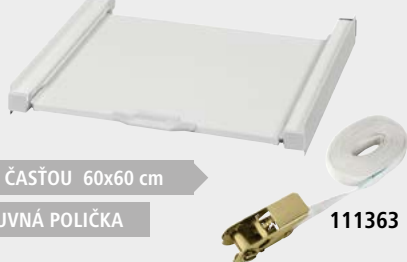

32,99 €

VOC bez DPH: 46,99 €

PRE SPOTREBIČE S VRCHNOU ČASŤOU 60x60 cm

UŤAHOVACÍ POPRUH

VÝSUVNÁ POLIČKA

111363

Xavax ochranné kryty na hroty v umývačke riadu

- ochranné kryty na kovové držiaky tanierov a pod. v umývačke riadu
- uzatvoria hroty a chránia pred šírením hrdze
- ochrana riadu pred odretím a hrdzou
- jednoduché nasadenie
- odolné prevedenie pre dlhú životnosť a odolnosť voči poškodeniu
- priemer: 3,5 mm / materiál: PVC / farba: šedá
- balenie: 80 ks (cena uvedená za balenie)