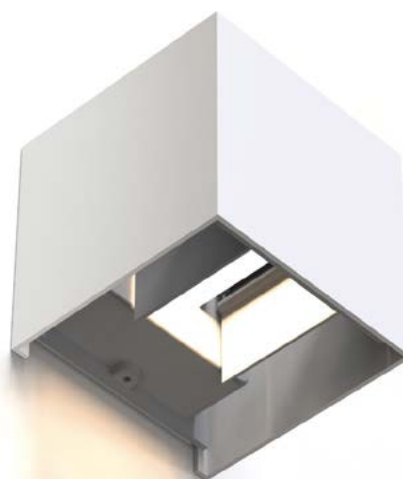

WiFi stropné svetlo, štvorcové, 10 cm, IP44, pre vonkajšie aj vnútorné použitie

NOVINKA

- multifunkčné WiFi LED svetidlo pre použitie ako štandardný svetelný zdroj alebo efektové osvetlenie domácnosti
- LED svetidlo je možné začleniť do vašej domácej WiFi siete pomocou bezplatnej aplikácie Hama Smart Solution a následne ho ovládať pomocou mobilného telefónu alebo tabletu
- funguje bez Gateway/Bridge (nie je potrebná žiadna ďalšia riadiaca jednotka)
- podpora ovládania hlasom pomocou služieb Amazon Alexa a Google Assistant
- pohodlné ovládanie aj mimo dosahu domácej siete na diaľku cez aplikáciu
- podpora IFTTT (If This Than That - programovanie podmienených akcií)
- nastavenie: zapnutie/vypnutie, plynulé stmievanie, voľba teploty bielej farby
- farebná teplota: 2700 K (teplá biela) až 6500 K (denné svetlo)
- jasné, biele svetlo
- vhodné aj pre použitie vonku vďaka ochrane IP44, vhodné pre balkón, terasu a vchody

Systémové požiadavky:

- operačný systém: Android 4.3 a iOS 8.0 alebo vyššie

Technické parametre:

- hlasové ovládanie: Amazon Alexa (AVS)/Google Home
- stmievanie: áno (cez aplikáciu)
- IFTTT: Áno
- počet LED: 16
- príkon: 6 W
- svetelný výkon: 300 lm
- farebná teplota: 2700 – 6500 K (teplá biela až denné svetlo)
- uhol vyžarovania svetla: 120°
- životnosť: 25000 hodín
- napájanie: 230 V
- rozmery: 10 x 10 x 10 cm
- hmotnosť: 473 g
- energetická trieda: A+ (stupnica od A++ po E, optimálna hodnota A++)

2700 – 6500 K

6 W

16,99 €

AMAZON ALEXA / GOOGLE HOME

VOC bez DPH: 22,49 €

176563

176564