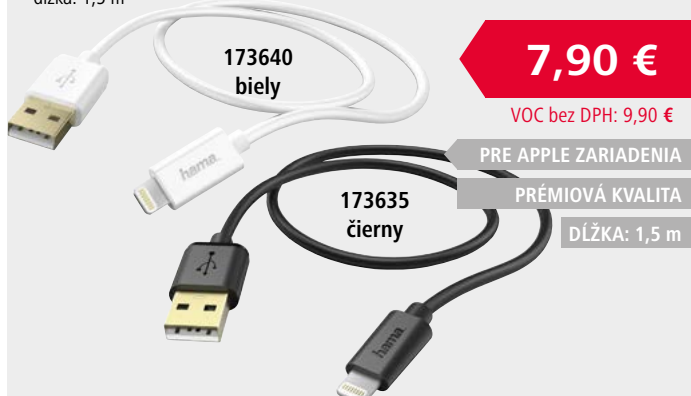

173640
biely

7,90 €

VOC bez DPH: 9,90 €

PRE APPLE ZARIADENIA

PRÉMIOVÁ KVALITA

DĹŽKA: 1,5 m

173635
čierny

Micro USB 2.0 kábel, typ A - micro B

- pre pripojenie zariadenia s micro USB konektorom k PC/Notebooku
- štandard USB 2.0
- max. prenosová rýchlosť: 480 Mbit/s
- rozmiestenie pinov podľa USB micro rev. 1.0
- tienenie vodičov; ochrana proti rušeniu a vyžarovaniu
- pozlátené kontakty