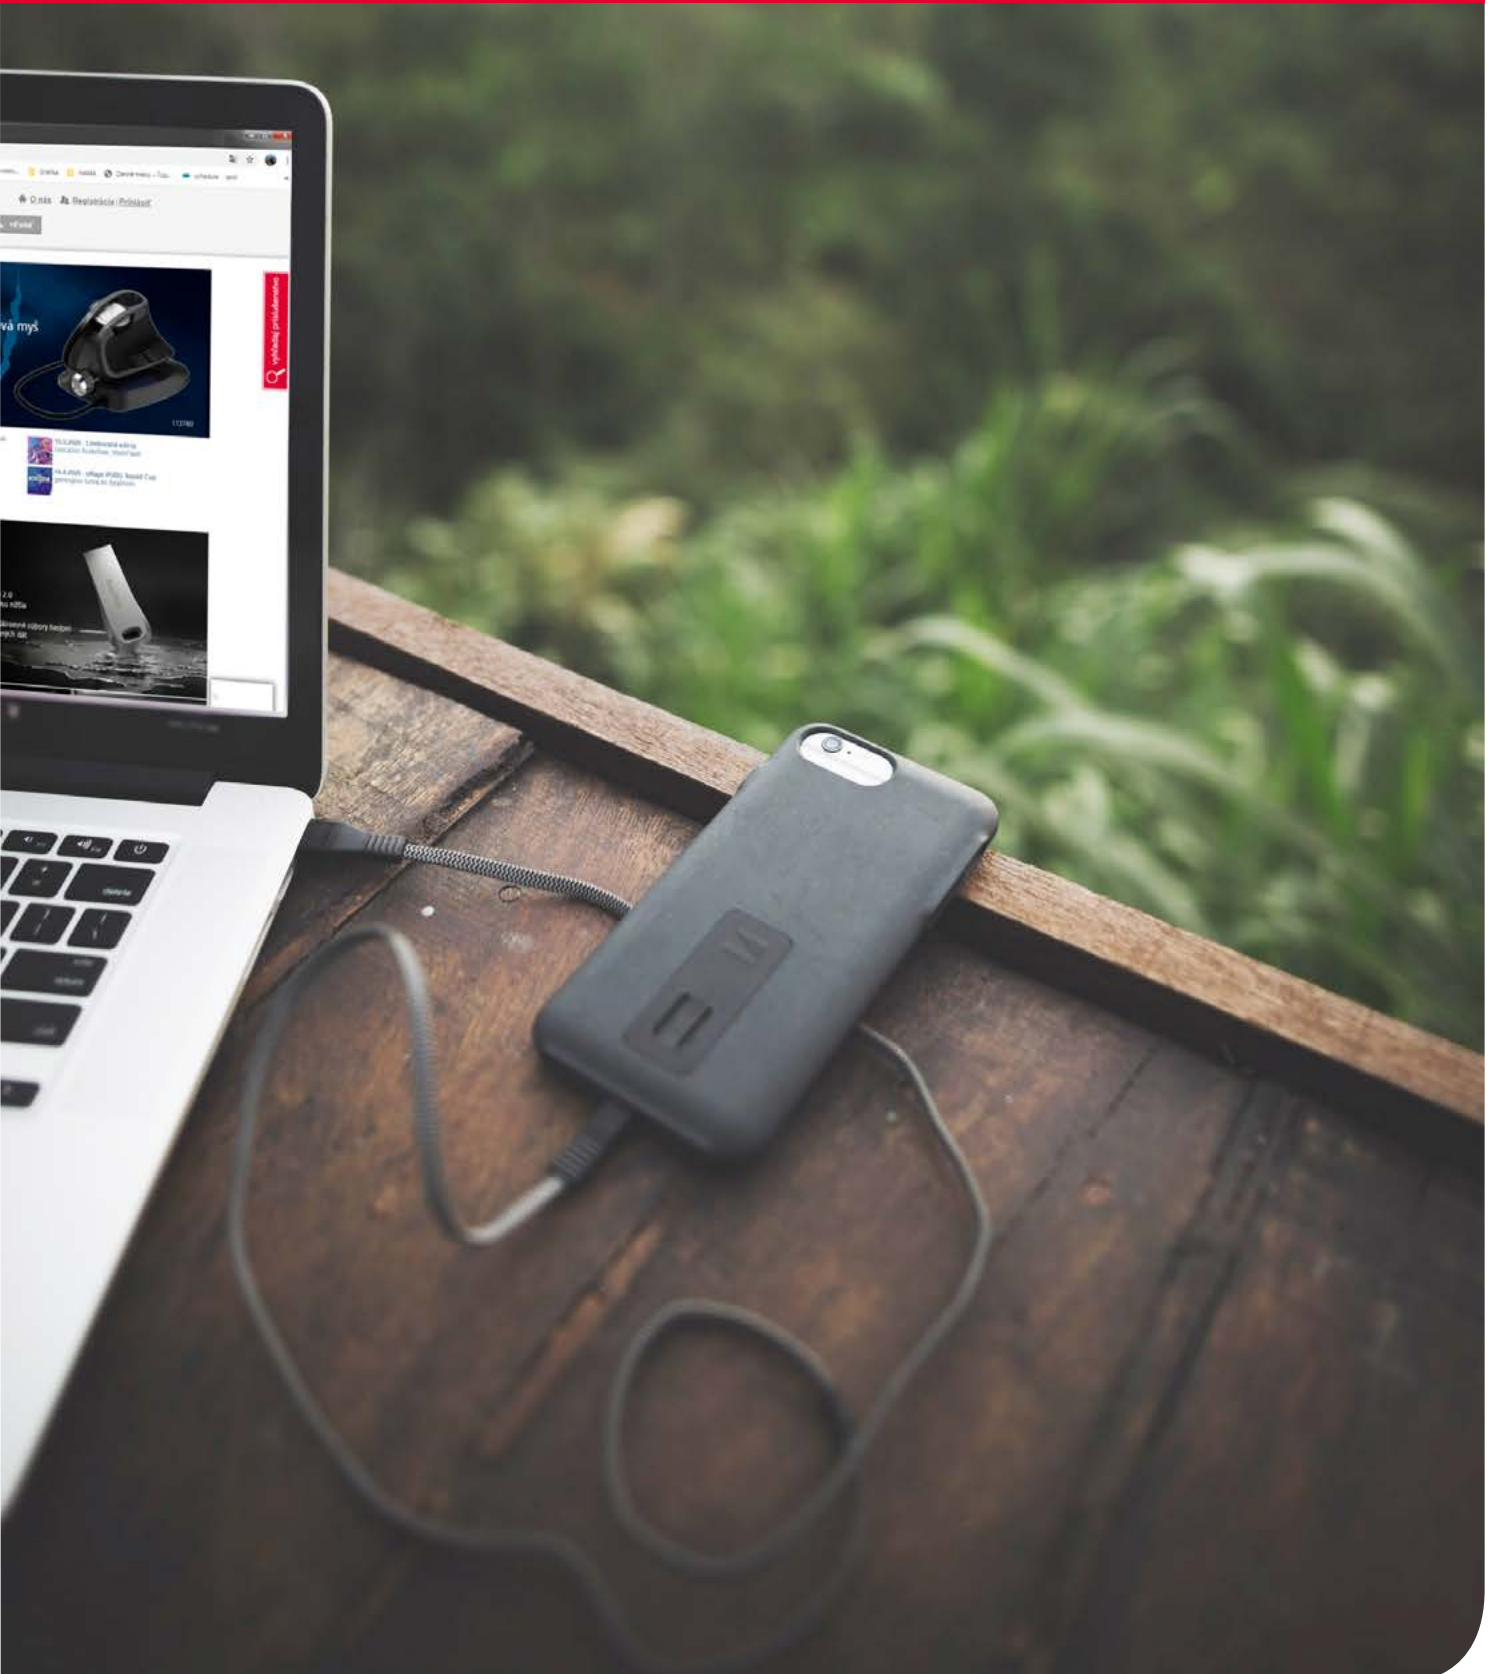

AKCIA JÚN

Platnosť: 1. - 30. 6. 2020 alebo do vypredania zásob