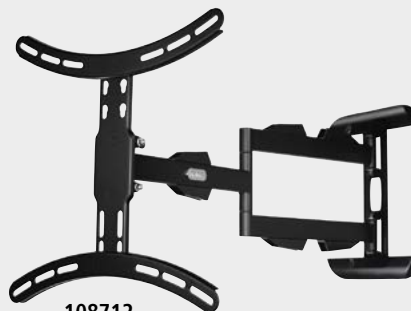

- pohyblivý držiak pre TV obrazovky s uhlopriečkou cca. 48-122 cm (19"-48")
- VESA max. 200x200, nastaviteľné ramená pre akúkoľvek menšiu rozteč závitov
- variabilné nastavenie rozteče aj pre menej obvyklé štandardy (napr. 100x200 Sony)
- možnosť vodorovného vyrovnania držiaku po montáži (3°), max. veľkosť upevňovacích závitov na TV: M8, konštrukcia: 2 nosné ramená, 3 kĺby, rozsah otáčania do strán: 180°
- rozsah naklápania: +/-12°, rozmery nástenného modulu: 7,2 x 23,4 cm
- hĺbka: 7,9 až 38,8 cm, nosnosť: max. 25 kg, kategória: 3* stredný rad)

108713

18,90 €

VOC bez DPH: **22,59 €**

VESA 200 X 200

POHYBLIVÝ

OTOČNÝ O 180°

Nástenný držiak TV, pohyblivý, predĺžený, 400x400

- dlhé rameno umožňuje otočiť aj väčší TV o 90° (kolmo k stene), podpora VESA (rozteč závitov): 200x200 až 400x400, odporúčaná uhlopriečka TV: 32" až 65" (81 až 165 cm)
- podpora závitov na TV: max. M8, konštrukcia: 2 nosné ramená, 3 kĺby
- rozsah otáčania do strán: 180°, rozsah naklápania: +2/-12 st., rotácia (vyrovnanie): 3°
- max. nosnosť: 25 kg, hĺbka (vzdialenosť od steny): 5,3 až 80,2 cm
- rozmery nástenného modulu: 27,9 x 35,1 cm

108712

51,90 €

VOC bez DPH: **62,90 €**

VESA 400 X 400

POHYBLIVÝ

OTOČNÝ O 180°

Predĺžovací prívod vonkajší, IP44, zásuvky schuko

- vode odolný predĺžovací prívod vhodný aj pre trvalé vonkajšie použitie
- zásuvky so samozavieracími krytkami
- dvojpólový vypínač s červenou kontrolkou
- zásuvky natočené o 45°
- nemecký štandard schuko (uzemňovacie kontakty na okrají), vhodné pre bežné používanie unischuko vidlice (nehodné pre staršie slovenské vidlice bez postranných kontaktov)
- odolný, pružný kábel s ochranou proti zalomeniu
- 4 otvory pre upevnenie pomocou skrutiek, otvor pre zväčšenie
- nemecká GS certifikácia, výrobok spĺňa vysoké nároky na bezpečnosť a kvalitu podsvietenia