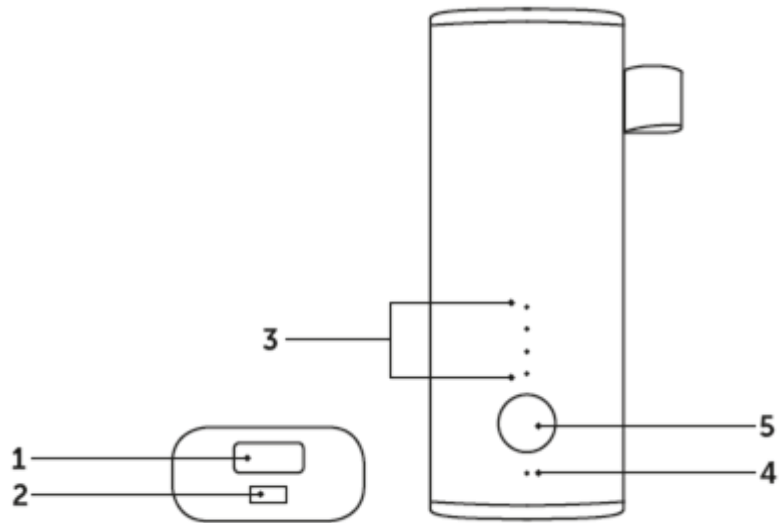

- nesvítí žádná = 0-10%
- 1 svítí = 25%
- 2 svítí = 50%
- 3 svítí = 75%
- 4 svítí = 100%

4. LED kontrolka nabíjení

- svítí = nabíjení
- nesvítí = plně nabitá

5. tlačítko pro nabíjení a stav baterie

Nabít? Zde je návod jak: