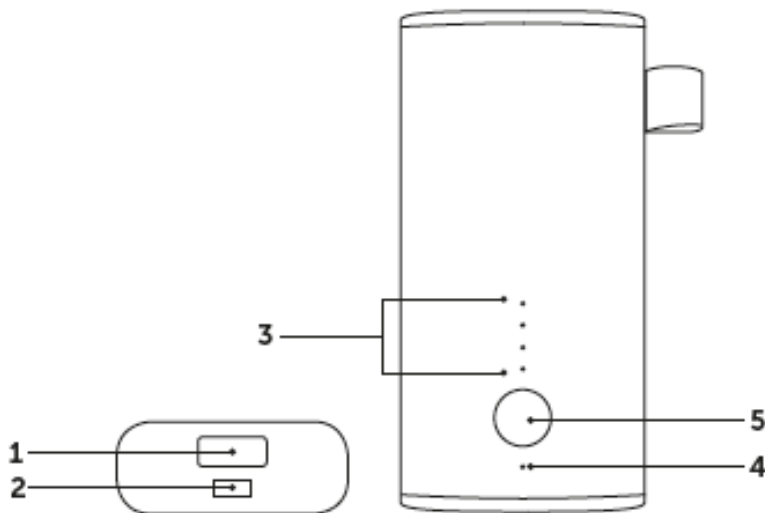

/SK/ Návod na použitie

Spoznajte svoju powerbanku

1. USB port na nabíjanie zariadení
2. Micro USB port na nabíjanie powerbanky
3. LED kontrolky kapacity batérie
 - nesvieti žiadna = 0-10%
 - 1 svieti= 25%
 - 2 svietia= 50%
 - 3 svietia = 75%
 - 4 svietia = 100%
4. LED kontrolka nabíjania
 - svieti = nabíjanie
 - nesvieti = plne nabitá
5. tlačidlo pre nabíjanie a stav batérie