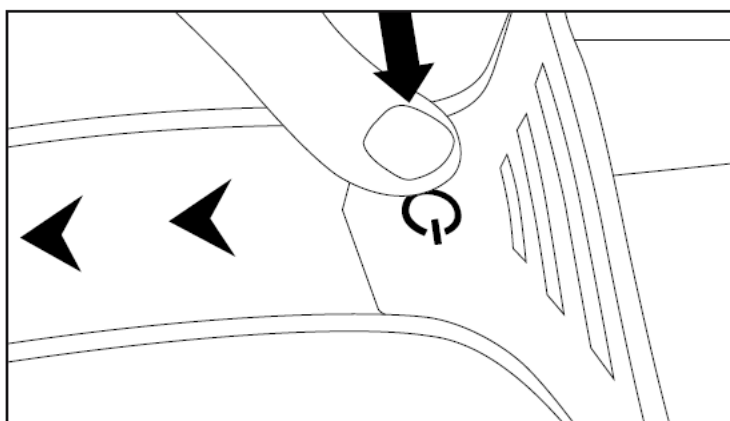

Návod na použití

1. Bezpečnostní pokyny

- Výrobek je určen k nekomerčnímu použití v domácnosti.
- Výrobek používejte výhradně ke stanovenému účelu.
- Výrobek chraňte před znečištěním. Nepoužívejte ve vlhkém prostředí a zabraňte styku s vodou. Používejte pouze v suchých prostorách.
- Obalový materiál odložte mimo dosahu dětí, hrozí riziko udušení.

⚠ Varování - baterie

- Používejte výhradně akumulátory (nebo baterie) odpovídající udanému typu.
- Při vkládání baterií vždy dbejte na správnou polaritu (+ a -).
- Baterie nezkratujte.
- Baterie nenabíjejte.
- Baterie nevhazujte do ohně.
- Baterie uchovávejte mimo dosah dětí.
- Výměnu baterií dětmi vykonávejte pouze pod dohledem dospělé osoby.
- Vyjměte baterie z výrobku, pokud výrobek po delší dobu nepoužíváte.
- Vybité baterie bez odkladu vyměňte a zlikvidujte dle platných předpisů.

2. Účel použití

- Tento výrobek je určen pouze na nošení na ramenu osoby a na ochranu vloženého telefonu/MP3 přehrávače apod. před prachem.
- Světlo zabudované v tomto výrobku zajišťuje lepší viditelnost během aktivit venku ve tmě nebo za šera.
- Světlo zabudované v tomto výrobku není náhradou za schválený systém osvětlení požadovaný pro silniční provoz!

3. Tlačítko ON/OFF a funkce

Klik	LED	
1x		rychlé blikání
2x		pomalé blikání
3x		stálé světlo
4x	OFF	vypnuto