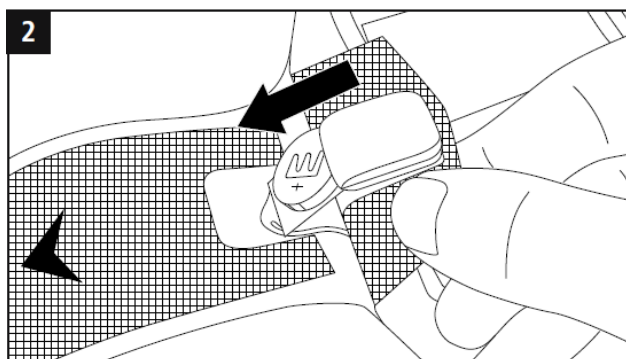

4. Výmena batérií (typ batérie: lithiová gombíková 3 V, CR2032)

5. Recyklácia (životné prostredie)

Na konci životnosti tohto výrobku nesmie byť výrobok, ktorý doslúžil, vyhodený do bežného domáceho odpadu, ale musí byť zlikvidovaný v súlade s príslušnými normami a predpismi. Mal by byť preto odnesený na príslušné lokálne zberné miesto, ktoré je určené pre recykláciu elektrických a elektronických zariadení. To je označené symbolom na príslušnom štítku buď v návode, alebo na obale výrobku. Materiály, z ktorých je tento výrobok vyrobený sú tiež recyklovateľné. Umožnením tejto recyklácie cenných materiálov alebo inou formou ekologického postupu významne prispievate k ochrane životného prostredia. Informujte sa na svojom miestnom úrade o príslušných zberných centrách. Batérie nevyhadzujte do domáceho odpadu. Užívatelia sú povinní odovzdať batérie na určených zberných miestach. Odovzdávajú iba vybité batérie.