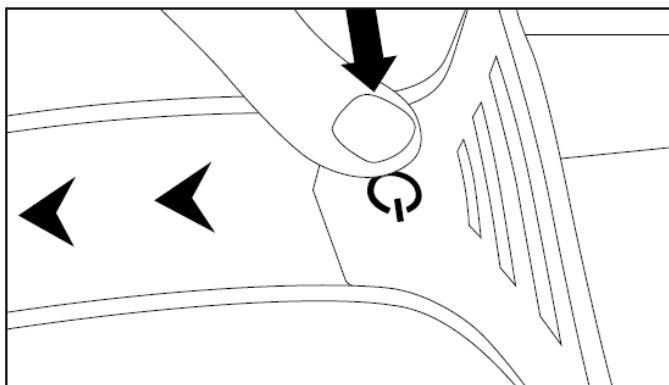

obj. č. 177740, 177741

obj. č. 177742, 177743

obj. č. 177744, 177745

Návod na použitie

1. Bezpečnostné pokyny

- Výrobok je určený na nekomerčné použitie v domácnosti.
- Výrobok používajte výhradne na stanovený účel.
- Výrobok chráňte pred znečistením. Nepoužívajte vo vlhkom prostredí a zabráňte styku s vodou. Používajte iba v suchých priestoroch.
- Obalový materiál odložte mimo dosahu detí, hrozí riziko udusenía.

Varovanie - batérie

- Používajte výhradne akumulátory (alebo batérie) zodpovedajúce udanému typu.
- Pri vkladaní batérií vždy dbajte na správnu polaritu (+ a -).
- Batérie neskratujte.
- Batérie nenabíjajte.
- Batérie nevhadzujte do ohňa.
- Batérie uchovávajte mimo dosahu detí.
- Deti smú vymieňať batérie iba pod dohľadom dospeléj osoby.
- Ak výrobok dlhší čas nepoužívate, vyberte z neho batérie.
- Vybité batérie bezodkladne vymeňte a zlikvidujte podľa platných predpisov.

2. Účel použitia

- Tento výrobok je určený iba na nosenie na paži osoby a na ochranu vloženého telefónu/MP3 prehrávača a pod. pred prachom.
- Svetlo zabudované v tomto výrobku zabezpečuje lepšiu viditeľnosť počas aktivít vonku v tme alebo šere.
- Svetlo zabudované v tomto výrobku nie je náhrada za schválený systém osvetlenia požadovaný pre cestnú premávku!

3. Tlačidlo ON/OFF a funkcie

Klik	LED	
1x		rýchle blikanie
2x		pomalé blikanie
3x		stále svetlo
4x	OFF	vypnuté