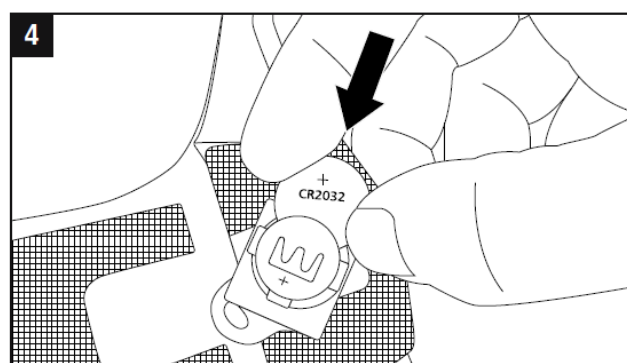

4. Výmena batérií (typ batérie: lithiová gombíková 3 V, CR2032)

5. Recyklácia (životné prostredie)

Na konci životnosti tohto výrobku nesmie byť výrobok, ktorý doslúžil, vyhodený do bežného domáceho odpadu, ale musí byť zlikvidovaný v súlade s príslušnými normami a predpismi. Mal by byť preto odnesený na príslušné lokálne zberné miesto, ktoré je určené pre recykláciu elektrických a elektronických zariadení. To je označené symbolom na príslušnom štítku buď v návode, alebo na obale výrobku. Materiály, z ktorých je tento výrobok vyrobený sú tiež recyklovateľné. Umožnením tejto recyklácie cenných materiálov alebo inou formou ekologického postupu významne prispievate k ochrane životného prostredia. Informujte sa na svojom miestnom úrade o príslušných zberných centrách. Batérie nevyhadzujte do domáceho odpadu. Užívatelia sú povinní odovzdať batérie na určených zberných miestach. Odovzdávajú iba vybité batérie.