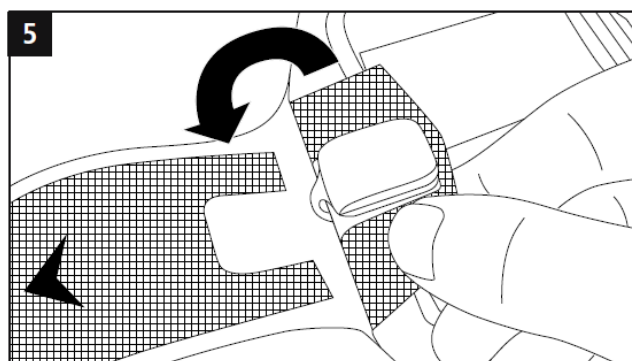

4. Výmena batérií (typ batérie: lithiová gombíková 3 V, CR2032)

5. Recyklácia (životné prostredie)

Na konci životnosti tohto výrobku nesmie byť výrobok, ktorý doslúžil, vyhodený do bežného domáceho odpadu, ale musí byť zlikvidovaný v súlade s príslušnými normami a predpismi. Mal by byť preto odnesený na príslušné lokálne zberné miesto, ktoré je určené pre recykláciu elektrických a elektronických zariadení. To je označené symbolom na príslušnom štítku buď v návode, alebo na obale výrobku. Materiály, z ktorých je tento výrobok vyrobený sú tiež recyklovateľné. Umožnením tejto recyklácie cenných materiálov alebo inou formou ekologického postupu významne prispievate k ochrane životného prostredia. Informujte sa na svojom miestnom úrade o príslušných zberných centrách. Batérie nevyhadzujte do domáceho odpadu. Užívatelia sú povinní odovzdať batérie na určených zberných miestach. Odovzdávajú iba vybité batérie.