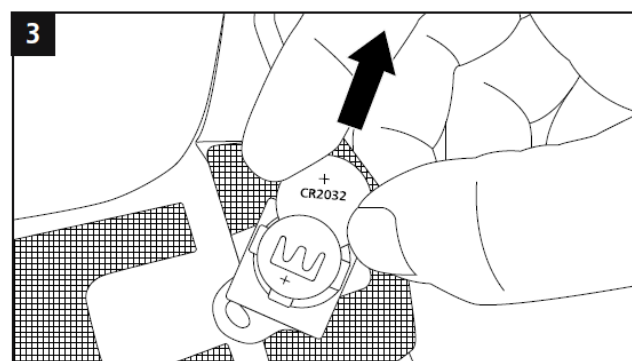

4. Výměna baterií (typ baterie: lithiová knoflíková 3 V, CR2032)

5. Recyklace (životní prostředí)

Na konci životnosti tohoto výrobku nesmí být výrobek, který dosloužil, vyhozen do běžného domácího odpadu, ale musí být zlikvidován v souladu s příslušnými normami a předpisy. Měl by být proto odnesen na příslušné lokální sběrné místo, které je určeno pro recyklaci elektrických a elektronických zařízení. Toto je označeno symbolem na příslušném štítku buď v návodu, nebo na obalu výrobku.

Materiály, ze kterých je tento výrobek vyroben jsou také recyklovatelné. Umožněním této recyklace cenných materiálů nebo jinou formou ekologického postupu významně přispíváte k ochraně životního prostředí. Informujte se na svém místním úřadu o příslušných sběrných centrech. Baterie nevyhazujte do domácího odpadu. Uživatelé jsou povinni odevzdat baterie na určených sběrných místech.

Odevzdávejte pouze vybité baterie.