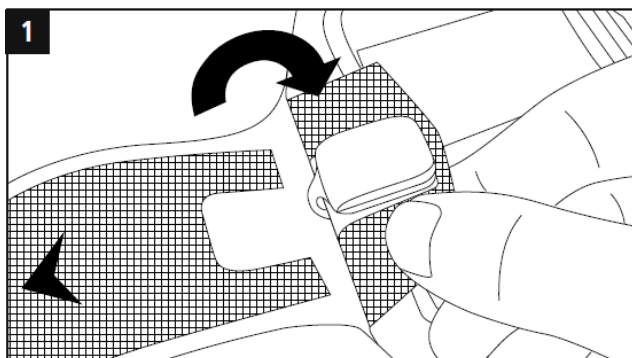

4. Výměna baterií (typ baterie: lithiová knoflíková 3 V, CR2032)

5. Recyklace (životní prostředí)

Na konci životnosti tohoto výrobku nesmí být výrobek, který dosloužil, vyhozen do běžného domácího odpadu, ale musí být zlikvidován v souladu s příslušnými normami a předpisy. Měl by být proto odnesen na příslušné lokální sběrné místo, které je určeno pro recyklaci elektrických a elektronických zařízení. Toto je označeno symbolem na příslušném štítku buď v návodu, nebo na obalu výrobku.

Materiály, ze kterých je tento výrobek vyroben jsou také recyklovatelné. Umožněním této recyklace cenných materiálů nebo jinou formou ekologického postupu významně přispíváte k ochraně životního prostředí. Informujte se na svém místním úřadu o příslušných sběrných centrech. Baterie nevyhazujte do domácího odpadu. Uživatelé jsou povinni odevzdat baterie na určených sběrných místech.

Odevzdávejte pouze vybité baterie.