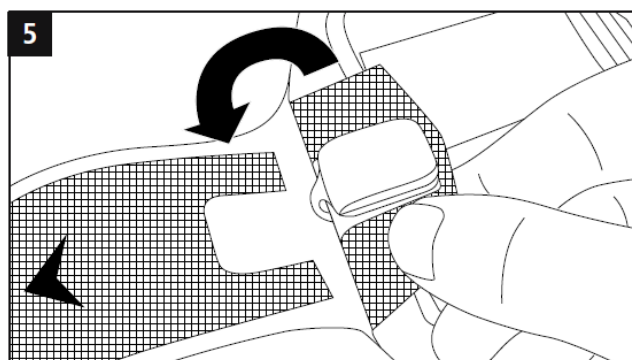

4. Výměna baterií (typ baterie: lithiová knoflíková 3 V, CR2032)

5. Recyklace (životní prostředí)

Na konci životnosti tohoto výrobku nesmí být výrobek, který dosloužil, vyhozen do běžného domácího odpadu, ale musí být zlikvidován v souladu s příslušnými normami a předpisy. Měl by být proto odnesen na příslušné lokální sběrné místo, které je určeno pro recyklaci elektrických a elektronických zařízení. Toto je označeno symbolem na příslušném štítku buď v návodu, nebo na obalu výrobku.

Materiály, ze kterých je tento výrobek vyroben jsou také recyklovatelné. Umožněním této recyklace cenných materiálů nebo jinou formou ekologického postupu významně přispíváte k ochraně životního prostředí. Informujte se na svém místním úřadu o příslušných sběrných centrech. Baterie nevyhazujte do domácího odpadu. Uživatelé jsou povinni odevzdat baterie na určených sběrných místech.

Odevzdávejte pouze vybité baterie.