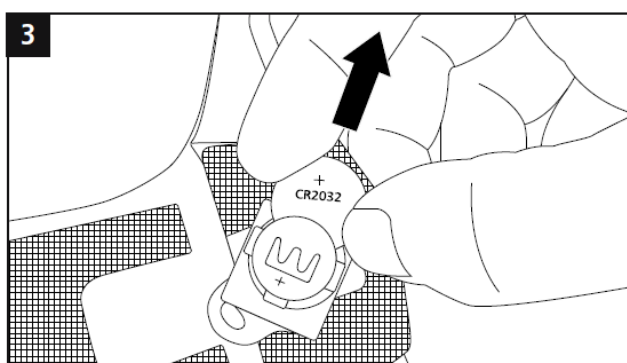

4. Výmena batérií (typ batérie: lithiová gombíková 3 V, CR2032)

5. Recyklácia (životné prostredie)

Na konci životnosti tohto výrobku nesmie byť výrobok, ktorý doslúžil, vyhodený do bežného domáceho odpadu, ale musí byť zlikvidovaný v súlade s príslušnými normami a predpismi. Mal by byť preto odnesený na príslušné lokálne zberné miesto, ktoré je určené pre recykláciu elektrických a elektronických zariadení. To je označené symbolom na príslušnom štítku buď v návode, alebo na obale výrobku. Materiály, z ktorých je tento výrobok vyrobený sú tiež recyklovateľné. Umožnením tejto recyklácie cenných materiálov alebo inou formou ekologického postupu významne prispievate k ochrane životného prostredia. Informujte sa na svojom miestnom úrade o príslušných zberných centrách. Batérie nevyhadzujte do domáceho odpadu. Užívatelia sú povinní odovzdať batérie na určených zberných miestach. Odovzdávajú iba vybité batérie.