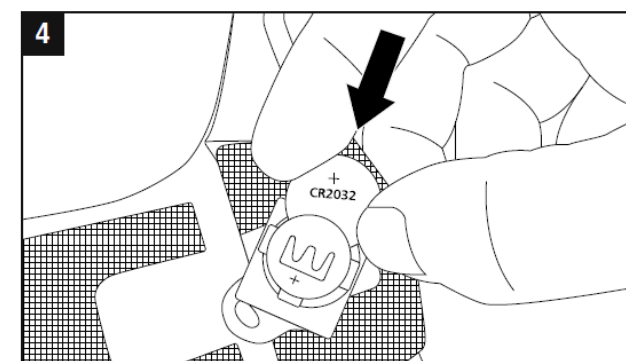

4. Výměna baterií (typ baterie: lithiová knoflíková 3 V, CR2032)

5. Recyklace (životní prostředí)

Na konci životnosti tohoto výrobku nesmí být výrobek, který dosloužil, vyhozen do běžného domácího odpadu, ale musí být zlikvidován v souladu s příslušnými normami a předpisy. Měl by být proto odnesen na příslušné lokální sběrné místo, které je určeno pro recyklaci elektrických a elektronických zařízení. Toto je označeno symbolem na příslušném štítku buď v návodu, nebo na obalu výrobku.

Materiály, ze kterých je tento výrobek vyroben jsou také recyklovatelné. Umožněním této recyklace cenných materiálů nebo jinou formou ekologického postupu významně přispíváte k ochraně životního prostředí. Informujte se na svém místním úřadu o příslušných sběrných centrech. Baterie nevyhazujte do domácího odpadu. Uživatelé jsou povinni odevzdat baterie na určených sběrných místech.

Odevzdávejte pouze vybité baterie.