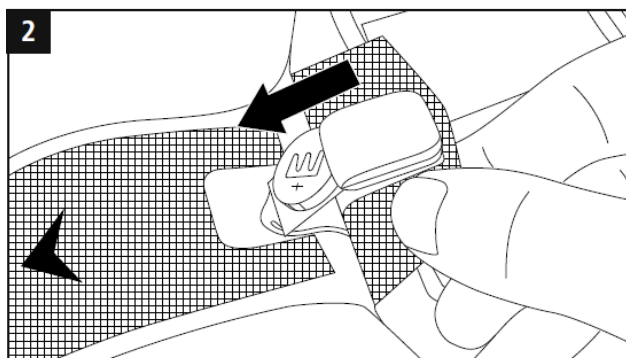

4. Výměna baterií (typ baterie: lithiová knoflíková 3 V, CR2032)

5. Recyklace (životní prostředí)

Na konci životnosti tohoto výrobku nesmí být výrobek, který dosloužil, vyhozen do běžného domácího odpadu, ale musí být zlikvidován v souladu s příslušnými normami a předpisy. Měl by být proto odnesen na příslušné lokální sběrné místo, které je určeno pro recyklaci elektrických a elektronických zařízení. Toto je označeno symbolem na příslušném štítku buď v návodu, nebo na obalu výrobku.

Materiály, ze kterých je tento výrobek vyroben jsou také recyklovatelné. Umožněním této recyklace cenných materiálů nebo jinou formou ekologického postupu významně přispíváte k ochraně životního prostředí. Informujte se na svém místním úřadu o příslušných sběrných centrech. Baterie nevyhazujte do domácího odpadu. Uživatelé jsou povinni odevzdat baterie na určených sběrných místech.

Odevzdávejte pouze vybité baterie.