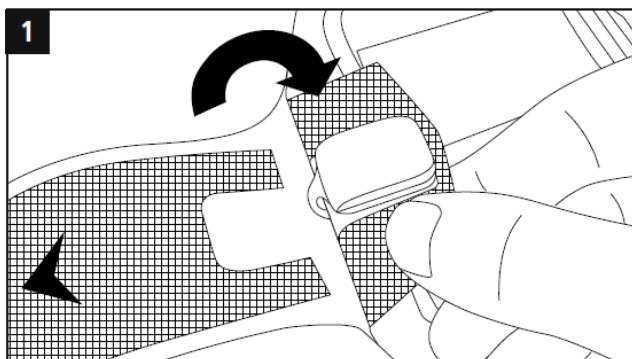

4. Výmena batérií (typ batérie: lithiová gombíková 3 V, CR2032)

5. Recyklácia (životné prostredie)

Na konci životnosti tohto výrobku nesmie byť výrobok, ktorý doslúžil, vyhodený do bežného domáceho odpadu, ale musí byť zlikvidovaný v súlade s príslušnými normami a predpismi. Mal by byť preto odnesený na príslušné lokálne zberné miesto, ktoré je určené pre recykláciu elektrických a elektronických zariadení. To je označené symbolom na príslušnom štítku buď v návode, alebo na obale výrobku. Materiály, z ktorých je tento výrobok vyrobený sú tiež recyklovateľné. Umožnením tejto recyklácie cenných materiálov alebo inou formou ekologického postupu významne prispievate k ochrane životného prostredia. Informujte sa na svojom miestnom úrade o príslušných zberných centrách. Batérie nevyhadzujte do domáceho odpadu. Užívatelia sú povinní odovzdať batérie na určených zberných miestach. Odovzdávajú iba vybité batérie.