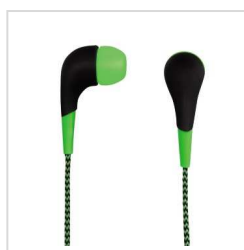

Slúchadlá Neon, silikónové štipule, opletený kábel, zelené

- štipľové slúchadlá v atraktívnej neónovej farbe
- kvalitné prevedenie s pogumovaným povrchom a opleteným káblom
- silikónové štipule presne pasujú do ucha a potláčajú okolitý hluk
- opletenie kábla vo farbe slúchadiel obmedzuje zamotávanie
- priemer reproduktoru: 9 mm
- impedancia: 16 Ohmov
- citlivosť: 102 dB/mW
- konektor: jack 3,5 mm stereo, pozlátený
- dĺžka kábla: 1,2 m
- výmenné štipule v troch veľkostiach
- farba: zelená/čierna

NOVINKA	obj. č.	VOC bez DPH
	93064	5,99 €