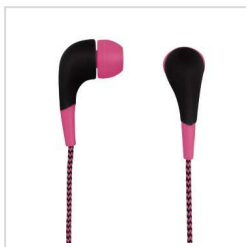

Slúchadlá Neon, silikónové štipule, opletený kábel, ružové

- štipulové slúchadlá v atraktívnej neónovej farbe
- kvalitné prevedenie s pogumovaným povrchom a opleteným káblom
- silikónové štipule presne pasujú do ucha a potláčajú okolitý hluk
- opletenie kábla vo farbe slúchadiel obmedzuje zamotávanie
- priemer reproduktoru: 9 mm
- impedancia: 16 Ohmov
- citlivosť: 102 dB/mW
- konektor: jack 3,5 mm stereo, pozlátený
- dĺžka kábla: 1,2 m
- výmenné štipule v troch veľkostiach
- farba: ružová/čierna

NOVINKA	obj. č.	VOC bez DPH
	93066	5,99 €