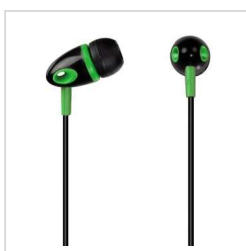

Slúchadlá ME-294, silikónové štipule, čierno/zelené

- elegantné, ľahká štipľové slúchadlá
- silikónové štipule presne sadnú do ucha a potlačia okolitý hluk
- priemer reproduktoru: 10 mm
- impedancia: 32 Ohmov
- citlivosť: 110 dB/mW
- frekvenčný rozsah: 20 Hz až 20 kHz
- konektor: jack 3,5 mm stereo, pozlátený
- dĺžka kábla: 1,2 m
- výmenné štipule v troch veľkostiach
- farba: čierna/zelená

	obj. č.	VOC bez DPH
	14294	3,29 €