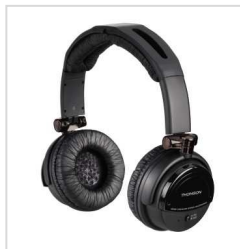

Slúchadlá Thomson HED2303 NCL, aktívne potlačenie hluku

- uzavreté (over-ear) slúchadlá s funkciou aktívneho potlačenia hluku
- systém NCL (Noise Cancelling) sníma zvuk z okolia a v slúchadlách ho elektronicky odfiltruje
- ideálne pre obmedzenie monotónneho hluku (napr. v lietadle, autobuse), systém neobmedzuje hlas, krátke nepravidelné zvuky atď.
- systém NCL je možné vypnúť tlačidlom na slúchadlách a slúchadlá používať bez neho
- slúchadlá je taktiež možné využiť iba na potlačenie hluku bez prehrávania hudby
- pohodlné, polstrované, otočné ušné mušle a polstrovaný hlavový oblúk
- skladacia konštrukcia, odpojiteľný kábel a pevné puzdro na zips pre ľahký transport
- pozlátený konektor jack 3,5 mm stereo, adaptéry na jack 6,3 mm a na jack 2x 3,5 mm (do lietadla)
- dĺžka kábla: 2 m
- priemer reproduktorov: 40 mm
- citlivosť: 108 dB/mW
- impedancia: 32 Ohmov
- farba: čierna
- napájanie: 2x AAA (nutné pre funkciu NCL, nie sú súčasťou balenia)

NOVINKA	obj. č.	VOC bez DPH
	131819	29,99 €