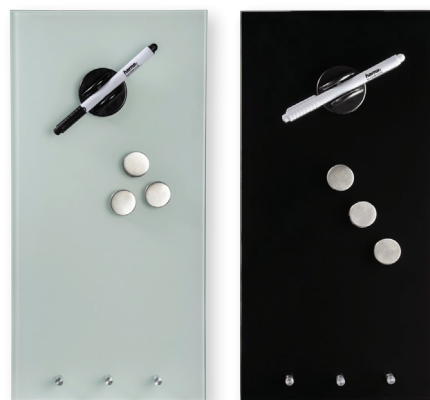

SKLENENÁ MAGNETICKÁ TABUĽA

- trendová magnetická tabuľa vyrobená z tvrdého skla s hrúbkou 4 mm
- pre poznámky, dôležité odkazy, blahoželanania, nákupné zoznamy atď.
- vhodná do kancelárií, zasadačiek, chodieb, detských izieb, kuchýň
- jednoduchý systém upevnenia na stenu
- možnosť pripevnenia fotografií, vizitiek, poznámok a pod. pomocou magnetov
- možnosť popisania tabule s kriedovými popisovačmi
- tabuľu je možné utrieť suchou alebo vlhkou handričkou
- 3 vešiačky na zavesenie napr. kľúčov a pod.
- súčasťou balenia sú 3 magnety, 1 popisovač s držiakom a montážny materiál

farba	rozmery	obj. č.	VOC bez DPH
biela	20 x 40 cm	125977	12,99
čierna	20 x 40 cm	125978	12,99