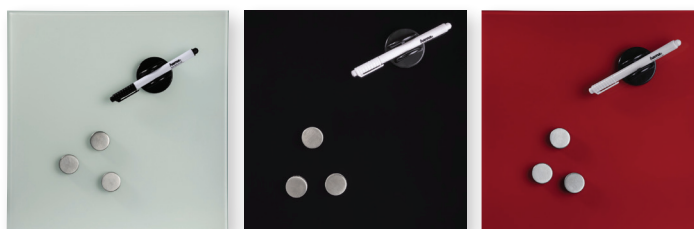

obj. č.	VOC bez DPH
57807	4,45

MAGNETY EXTRA SILNÉ, 2 KS

- príslušenstvo pre sklenené magnetické tabule
- pre pripevnenie napr. fotografií, poznámok, vizitiek a pod.
- extra silné magnety (magnetická sila 4500 Gs)
- rozmery: 10 x 10 mm
- farba: strieborná
- 2 ks v balení (cena uvedená za balenie)

obj. č.	VOC bez DPH
57868	4,45

MAGNETY EXTRA SILNÉ, 4 KS

- príslušenstvo pre sklenené magnetické tabule
- pre pripevnenie napr. fotografií, poznámok, vizitiek a pod.
- extra silné magnety (magnetická sila 4500 Gs)
- rozmery: 10 x 10 mm
- farba: strieborná
- 4 ks v balení (cena uvedená za balenie)

obj. č.	VOC bez DPH
57870	7,50

SKLENENÁ MAGNETICKÁ TABUĽA

- trendová magnetická tabuľa vyrobená z tvrdého skla s hrúbkou 4 mm
- pre poznámky, dôležité odkazy, blahoželanania, nákupné zoznamy atď.
- vhodná do kancelárií, zasadačiek, chodieb, detských izieb, kuchýň
- jednoduchý systém upevnenia na stenu
- možnosť pripevnenia fotografií, vizitiek, poznámok a pod. pomocou magnetov
- možnosť popisania tabule s kriedovými popisovačmi
- tabuľu je možné utrieť suchou alebo vlhkou handričkou
- 3 vešiačky na zavesenie napr. kľúčov a pod.
- súčasťou balenia sú 3 magnety, 1 popisovač s držiakom a montážny materiál

- trendová magnetická tabuľa vyrobená z tvrdého skla s hrúbkou 4 mm
- pre poznámky, dôležité odkazy, blahoželanania, nákupné zoznamy atď.
- vhodná do kancelárií, zasadačiek, chodieb, detských izieb, kuchýň
- jednoduchý systém upevnenia na stenu
- možnosť pripevnenia fotografií, vizitiek, poznámok a pod. pomocou magnetov
- možnosť popisania tabule s kriedovými popisovačmi
- tabuľu je možné utrieť suchou alebo vlhkou handričkou
- 3 vešiačky na zavesenie napr. kľúčov a pod.
- súčasťou balenia sú 3 magnety, 1 popisovač s držiakom a montážny materiál