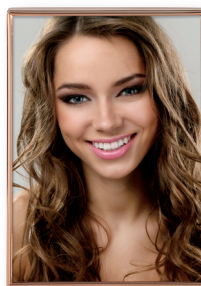

RÁMČEKY novinky 2015

NORTHHAMPTON

- štýlový strieborný portréťový rám
- opierka pre postavenie na stôl, policu a pod.
- možnosť postavenia alebo zavesenia na výšku alebo šírku
- zadná strana potiahnutá vysokokvalitným zamatom
- reflexné sklo
- materiál: kov

BERN

- stojanček pre postavenie na stôl, policu a pod.
- očko na zavesenie na stenu
- možnosť postavenia/zavesenia na výšku alebo šírku
- vysokokvalitný zamatový zadný panel
- reflexné sklo
- materiál: kov

strieborná

ružové zlato

ružové zlato

strieborná

titánová

MIRAMAR

- štýlový portréťový rám
- opierka pre postavenie na stôl, policu a pod.
- možnosť postavenia alebo zavesenia na výšku alebo šírku
- zadná strana potiahnutá vysokokvalitným zamatom
- reflexné sklo
- materiál: kov