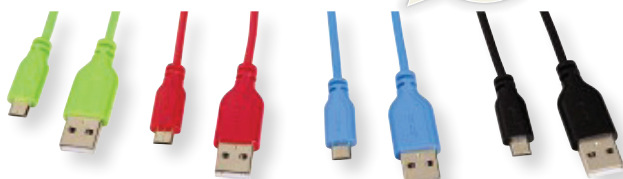

novinka

3,99 €

108343

Držiak na (zadávacie) pero, (nielen) pre tablety od veľkosti 9,7" (24,6 cm)

užitočná pomôcka - držiak na zadávacie pero
vďaka elastickej páske je použiteľný pre väčšinu tabletov od veľkosti 9,7" (24,6 cm)
taktiež vhodný aj ako držiak pera/ceruzky pre obyčajné zápisníky či diáre s dĺžkou od 24 cm
vhodný pre všetky zadávacie perá, obyčajné perá, ceruzky a písacie pomôcky s priemerom do 1 cm
zadávacie či obyčajné pero máte poruke celý čas bez zbytočného hľadania
vhodná ochrana aj pre značkové zadávacie perá Apple Pencil
extra priečinok pre bezpečné pripavenie adaptéru Apple Pencil
vhodný aj pre použitie s obalmi pre Apple iPad Pro 9,7" a 12,9"
elastická páska pre dodatočné zaistenie puzdra proti náhodnému otvoreniu
materiál: imitácia kože
farba: čierna
VOC bez DPH: 4,90 €

novinka

15,99 €

108366

Stolný držiak tabletu, pre uhlopriečku 7"-10,5" (17,8-26,7 cm)

rameno s držiakom pre pripavenie tabletu na stôl, pracovnú dosku alebo policu
univerzálny pre tablety s uhlopriečkou od 7" (17,8 cm) do 10,5" (26,7 cm)
prvky pre vedenie káblov
ľahké a bezpečné pripavenie k stolu/pracovnej doske/polici pomocou skrutkovej svorky s nekĺzavými
podpornými podložkami
vhodné stôl/pracovnú dosku/policu s hrúbkou max. 4 cm
vhodné pre šírku tabletu od 13 cm do 20 cm
nosnosť: max. 1 kg
materiál: kov, farba: čierna
súčasťou balenia je trojitý 6-uholníkový skrutkovač pre dotiahnutie skrutiek rôznych veľkostí
VOC bez DPH: 19,60 €

180°

Micro Plug

2,80 €

135702

135703

135701

135700

Micro USB kábel Flexi-Slim, obojstranný konektor, 0,75 m

USB A vidlica - micro USB B symetrická vidlica

NOVÁ VERZIA: obojstranný micro USB konektor, nie je potrebné zisťovať správnu orientáciu pre pripojenie

flexi-slim prevedenie: extra tenký a ohybný mäkký kábel,
kompaktné konektory, vhodný na prenos dát aj nabíjanie
pozlátené kontakty, krútené páry vodičov, medené vodiče, odolné lisované konektory,
USB 2.0 (480 Mb/s)
VOC bez DPH: 3,29 €