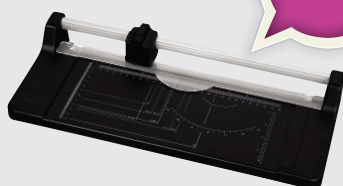

10,75 €

8206

Rotačná rezačka Easycut 320

rotačný nôž vyrobený z tvrdenéj ocele
priehľadné prítlačné pravítko
vodiaca lišta vyrobená z hliníka
predtlačené formáty analógových a digitálnych fotiek/DIN formáty a CD/DVD obalov
šikmý rez po 5° (predtlačené čiary)
dĺžka rezu: 32 cm
max. hrúbka rezu: 5 listov 80g/m² (0,5 mm)
VOC bez DPH: 13,79 €