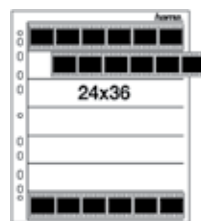

Archivácia negatívov - KINOFILM

Obal na negatív

- obal na negatív pre 7 pásov 35 mm a 6 (24 x 36)
- rozmery: 260 x 310 mm

materiál	počet	obj. č.	VOC bez DPH
PP čirý	25 ks	2050	11,25
PP čirý	100 ks	2051	25,86
pergamen matný	25 ks	2250	5,99
pergamen matný	100 ks	2251	14,90
acetát čirý	25 ks	2280	13,24
acetát čirý	100 ks	2281	39,80