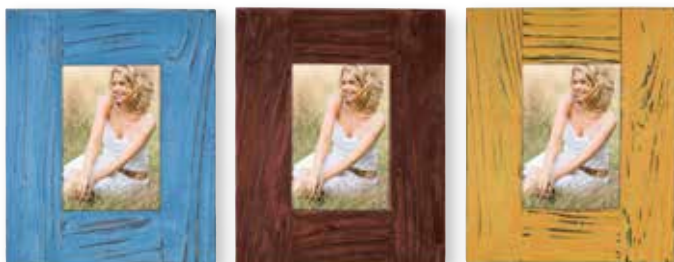

modrá

karmínová

okrová

COUNTRY

- rustikálny rám v chalupárskom štýle
- pre fotografiu formátu 10x15 cm
- možnosť zavesenia alebo postavenia na stôl, policu a pod. na výšku alebo šírku
- reflexné sklo
- materiál: drevo

farba	formát	obj. č.	VOC bez DPH
modrá	10 x 15 cm	68157	6,90
karmínová	10 x 15 cm	68158	6,90
okrová	10 x 15 cm	68159	6,90