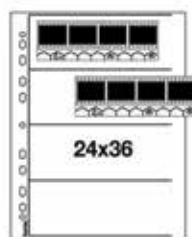

Obal na negatív

- obal na negatív pre 4 pásy 35 mm a 4 (24 x 36)
- s objednávacím prúžkom alebo pre 4 pásy 60 - 70 mm a 3 (6 x 6)
- 230 x 300 mm
- zakladač A4

materiál	počet	obj. č.	VOC bez DPH
pergamen matný	25 ks	2256	5,99
pergamen matný	100 ks	2257	11,92
acetát čirý	25 ks	2286	11,99