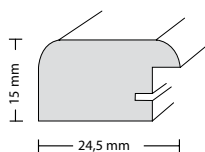

RIGA

- materiál: drevo
- rozmery lišty: š x v: 24,5 x 15 mm

- upevnenie zadnej steny: všetky formáty - easy-clipy
- zavesenie: do formátu 30x45 - easy-clipy
od formátu 40x50 - zubatý háčik

Do formátu 18x24 možnosť postaviť na stôl.