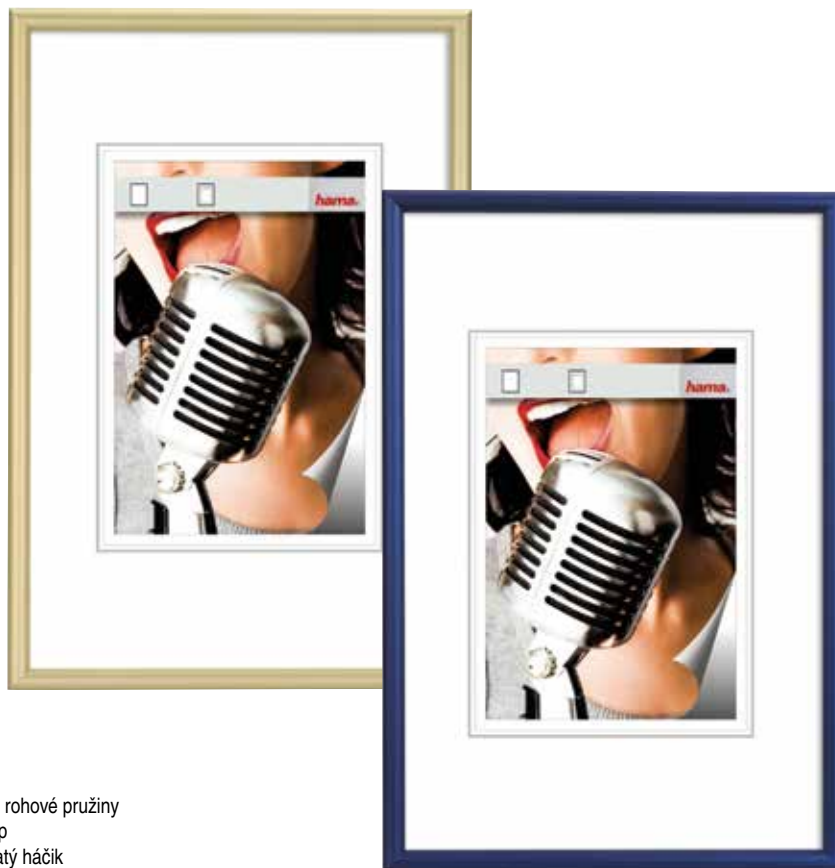

- materiál plast
- rozmery lišty: š x v: 9 x 17 mm
- kvalitná vysekávaná pasparta so šikmým bielym rezom
- farba pasparty: snehová biela
- upevnenie zadnej steny: všetky formáty - easy-clipy
- zavesenie: všetky formáty - zubatý háčik

formát rámečku	formát obrázku	čierna	červená	modrá	VOC bez DPH
23 x 45 cm	3 x (10 x 15) cm	66596	1146	66597	3,40
25 x 55 cm	3 x (13 x 18) cm	66719	1147	66720	4,29

zlatá	strieborná	VOC bez DPH
66598	66599	3,55
66721	66722	4,50

CHICAGO

- materiál: hliník
- rozmery lišty: š x v: 11 x 22 mm

- upevnenie zadnej steny: všetky formáty - V-clip + rohové pružiny
- zavesenie: do formátu 30x45 - V-clip
od formátu 40x50 - zubatý háčik

Do formátu 18x24 možnosť postaviť na stól.