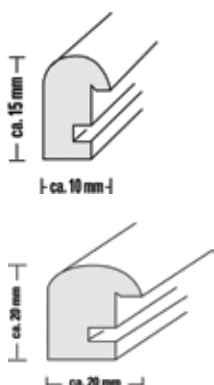

OREGON

- materiál: drevo
- rozmery lišty: do rozmeru 30 x 45 mm: š x v: 10 x 15 mm
  od rozmeru 40 x 50 mm: š x v: 20 x 20 mm
- upevnenie zadnej steny: do formátu 18x24 - pružiny
  od formátu 20x30 - easy-clipy
- zavesenie: do formátu 18x24 - násuvný háčik
  od formátu 20x30 do 30x45 - easy-clipy
  od formátu 40x50 - zubatý háčik

Do formátu 20x30 možnosť postaviť na stôl.

Bestseller

formát rámčeku	formát obrázku	hneďá	korok	prírodná	mahagón	čierna	biela	wenge	VOC bez DPH
9 x 13 cm	5 x 7 cm	64613	64583	64553	64933	64643	64673	1196	1,65
10 x 15 cm	7 x 10 cm	64615	64585	64555	64935	64645	64675	67600	1,83
13 x 18 cm	9 x 13 cm	64616	64586	64556	64936	64646	64676	67601	2,15
15 x 20 cm	10 x 15 cm	64618	64588	64558	64938	64648	64678	67602	2,40
15 x 21 cm	10 x 15 cm	1148	1149	1150	1151	1152	1153	1197	2,60
18 x 24 cm	10 x 15 cm	64619	64589	64559	64939	64649	64679	67603	2,85
20 x 30 cm	13 x 18 cm	64621	64591	64561	64941	64651	64681	67604	3,00
21 x 29,7 cm	15 x 20 cm	64549	64545	64548	1199	64652	64682	1198	3,10
24 x 30 cm	15 x 20 cm	64623	64593	64563	64943	-	-	67605	3,15
30 x 40 cm	20 x 28 cm	64625	64595	64565	64945	64655	64685	67607	4,57
30 x 45 cm	20 x 28 cm	64626	64596	64566	64946	64656	64686	67608	4,30
40 x 50 cm	28 x 35 cm	64627	64597	64567	64947	64657	-	-	9,10
40 x 60 cm	30 x 45 cm	64628	64598	64568	-	64658	-	-	9,95
50 x 70 cm	30 x 40 cm	64630	64600	64570	-	64660	-	-	13,69