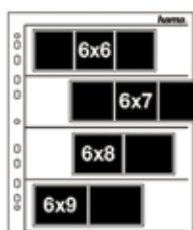

Archivácia negatívov - ZVITKOVÝ FILM

Obal na negatív

- obal na negatív pre 4 pásy 60 - 70 mm a 3 (6 x 7)
- 260 x 310 mm
- 100 ks
- zakladač R

materiál	počet	obj. č.	VOC bez DPH
pergamen matný	100 ks	2259	15,24
acetát čirý	100 ks	2289	43,12