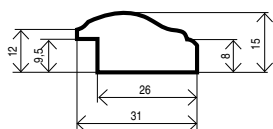

LORETA

- materiál drevo
- rozmery lišty: š x v: 25 x 15 mm

- upevnenie zadnej steny: flexi-pointy
- zavesenie: do formátu 30x45 - násuvný háčik
  od formátu 40x50 - zubatý háčik

Do formátu 18x24 možnosť postaviť na stôl.