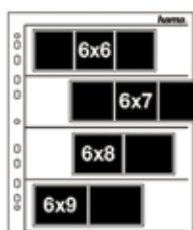

ALBUMY A RÁMČEKY 2015/2016

Archivácia negatívov - ZVITKOVÝ FILM

Obal na negatív

- obal na negatív pre 4 pásy 60 - 70 mm a 3 (6 x 7)
- 260 x 310 mm
- 100 ks
- zakladač R

materiál	počet	obj. č.	Cena
pergamen matný	100 ks	2259	
acetát čirý	100 ks	2289