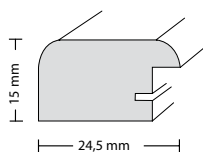

RIGA

- materiál: drevo
- rozmery lišty: š x v: 24,5 x 15 mm

- upevnenie zadnej steny: všetky formáty - easy-clipy
- zavesenie: do formátu 30x45 - easy-clipy
od formátu 40x50 - zubatý háčik

Do formátu 18x24 možnosť postaviť na stôl.