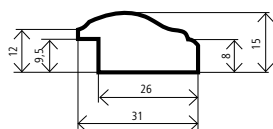

LORETA

- materiál drevo
- rozmery lišty: š x v: 25 x 15 mm

- upevnenie zadnej steny: flexi-pointy
- zavesenie: do formátu 30x45 - násuvný háčik
od formátu 40x50 - zubatý háčik

Do formátu 18x24 možnosť postaviť na stôl.