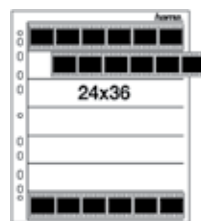

Archivácia negatívov - KINOFILM

Obal na negatív

- obal na negatív pre 7 pásov 35 mm a 6 (24 x 36)
- rozmery: 260 x 310 mm

materiál	počet	obj. č.	Cena
PP čirý	25 ks	2050	
PP čirý	100 ks	2051	
pergamen matný	25 ks	2250	
pergamen matný	100 ks	2251	
acetát čirý	25 ks	2280	
acetát čirý	100 ks	2281