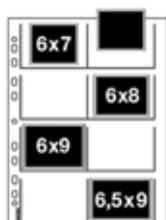

Obal pre 8 DIA / negatív 6 x 7/ 6,5 x 9 cm

- obal pre 8 DIA / negatív 6 x 7/ 6,5 x 9 cm
- PP čirý 230 x 300 mm
- 25 ks
- zakladač A4

materiál	počet	obj. č.	Cena
PP čirý	25 ks	2040