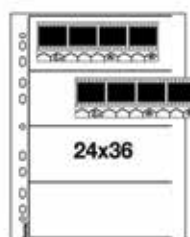

Obal na negatív

- obal na negatív pre 4 pásy 35 mm a 4 (24 x 36)
- s objednávacím prúžkom alebo pre 4 pásy 60 - 70 mm a 3 (6 x 6)
- 230 x 300 mm
- zakladač A4

materiál	počet	obj. č.	Cena
pergamen matný	25 ks	2256	
pergamen matný	100 ks	2257	
acetát čirý	25 ks	2286